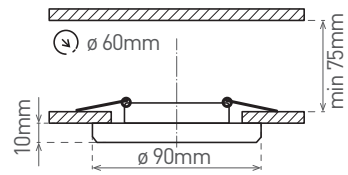

IRODAI ÉS LAKOSSÁGI LÁMPÁK

PEARL ROUND

- FELFÜGGESZTETT MR16 LÁMPA
- szilárd
- alumínium öntvény
- üveg keret

GXP0011

GXP0010

GXP0040

| GLASS PEARL-R | GXP0011 | 8592660110547 | tükör üveg |
|---------------|---------|---------------|-------------|
| BLACK PEARL-R | GXP0010 | 8592660110530 | fekete üveg |
| MILK PEARL-R | GXP0040 | 8592660133454 | tejes üveg |