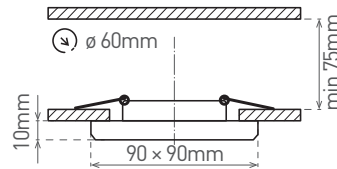

IRODAI ÉS LAKOSSÁGI LÁMPÁK

PEARL ROUND

- FELFÜGGESZTETT MR16 LÁMPA
- szilárd
- alumínium öntvény
- üveg keret

GLASS PEARL-R	GXP0011	8592660110547	tükör üveg
BLACK PEARL-R	GXP0010	8592660110530	fekete üveg
MILK PEARL-R	GXP0040	8592660133454	tejes üveg

PEARL SQUARE

- FELFÜGGESZTETT MR16 LÁMPA
- szilárd
- alumínium öntvény
- üveg keret

GXP0002

GLASS PEARL-S	GXP0002	8592660109091	tükör üveg
BLACK PEARL-S	GXP0001	8592660109084	fekete üveg
MILK PEARL-S	GXP0041	8592660133461	tejes üveg